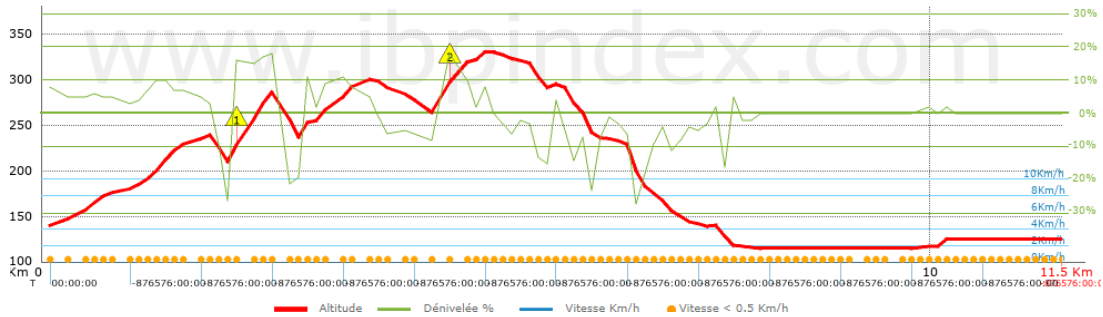

Club FFRP n° 00885

Immatriculation Tourisme : IM07510038

Berre l'Étang le 1^{er} décembre 2022

Randonnée MERINDOL

Dimanche 11 décembre 2022- Départ : Aix 7h00

Carte IGN n° 3142 OT

Organisateur : Claude Salvador

Groupe 1 : 11.5km - dénivelé : 330m - IBP : 48

Groupe 2 : 15.5km - dénivelé : 680m - IBP : 72

Groupe 3 : 18km - dénivelé : 900m - IBP : 89