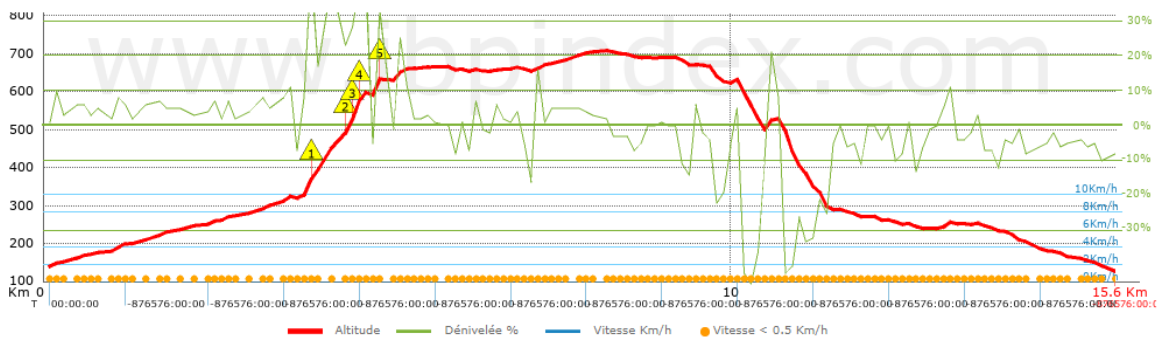

Club FFRP n° 00885

Immatriculation Tourisme : IM07510038

Berre l'Étang le 1^{er} décembre 2022

Randonnée MERINDOL

Dimanche 11 décembre 2022- Départ : Aix 7h00

Carte IGN n° 3142 OT

Organisateur : Claude Salvador

Groupe 1 : 11.5km - dénivelé : 330m - IBP : 48

Groupe 2 : 15.5km - dénivelé : 680m - IBP : 72

Groupe 3 : 18km - dénivelé : 900m - IBP : 89