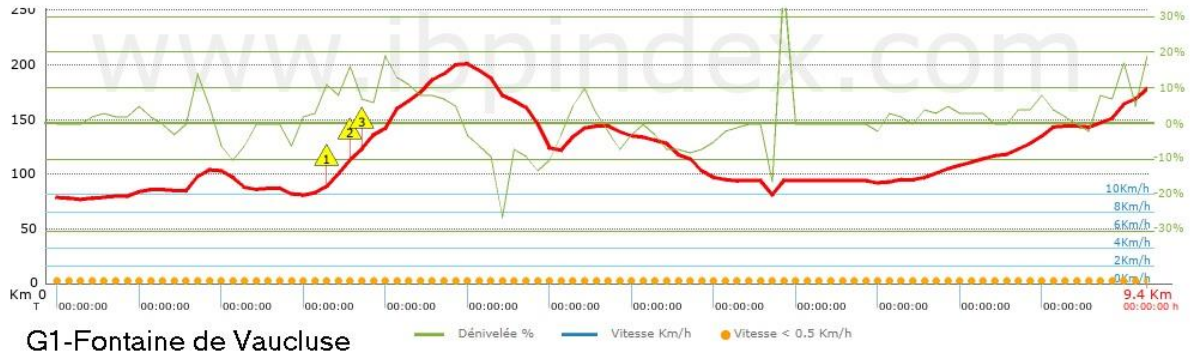

Dénivelés Fontaine de Vaucluse-Mur de la Peste

G1