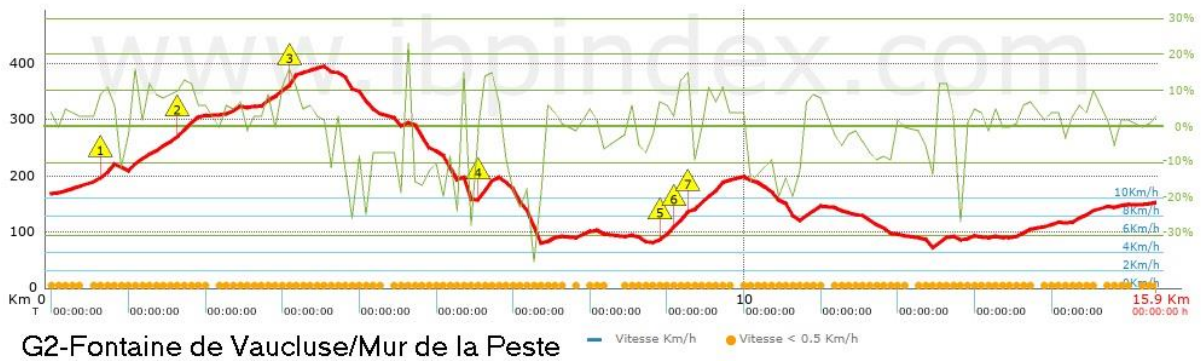

Dénivelés Fontaine de Vaucluse-Mur de la Peste

G1

G2

G3